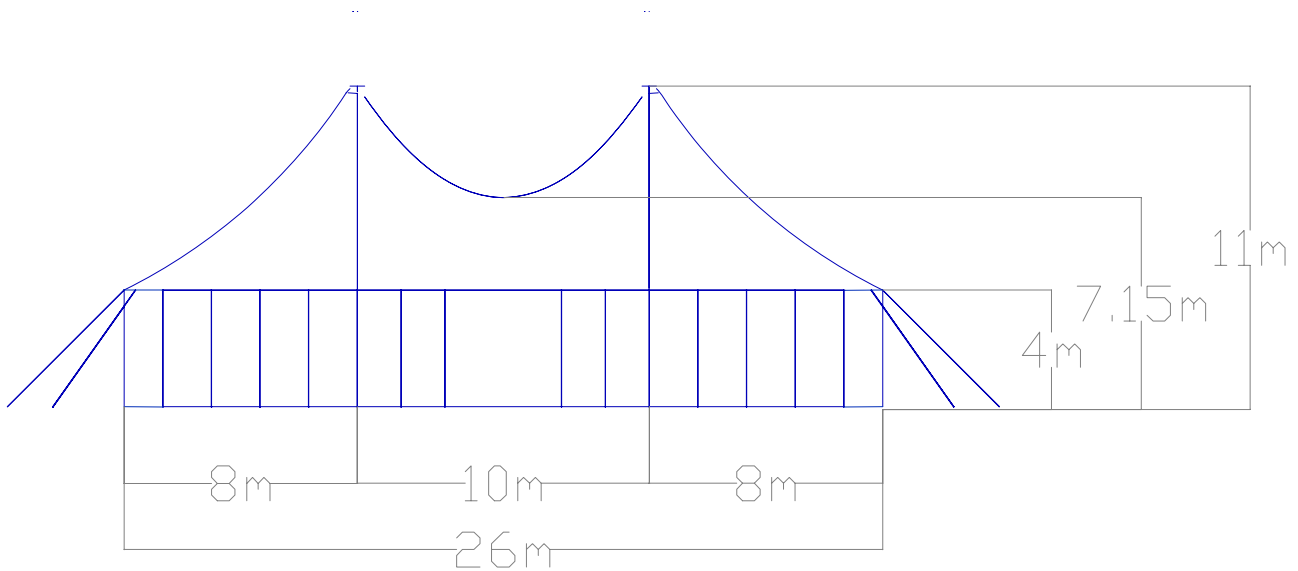

**A & J BIG TOP HIRE
DATA SHEET
16m x 26m**

www.ajbigtophire.com

01832 272065

**A & J BIG TOP HIRE
DATA SHEET
16m x 26m**

**A & J BIG TOP HIRE
DATA SHEET
16m x 26m**

**A & J BIG TOP HIRE
DATA SHEET
16m x 26m**