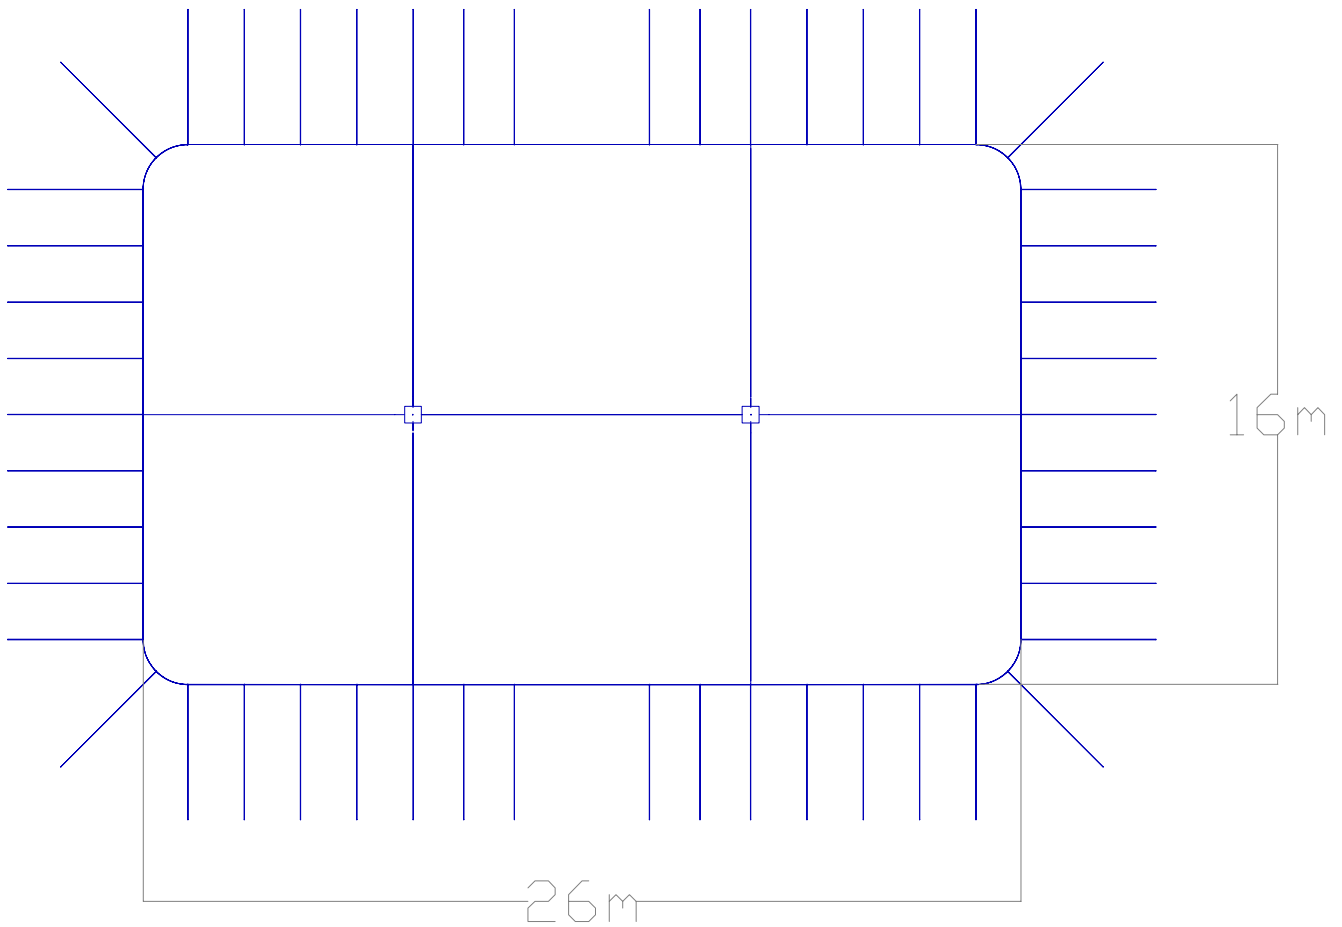

**A & J BIG TOP HIRE
DATA SHEET
16m x 26m**

www.ajbigtophire.com

01832 272065

**A & J BIG TOP HIRE
DATA SHEET
16m x 26m**

**A & J BIG TOP HIRE
DATA SHEET
16m x 26m**

**A & J BIG TOP HIRE
DATA SHEET
16m x 26m**