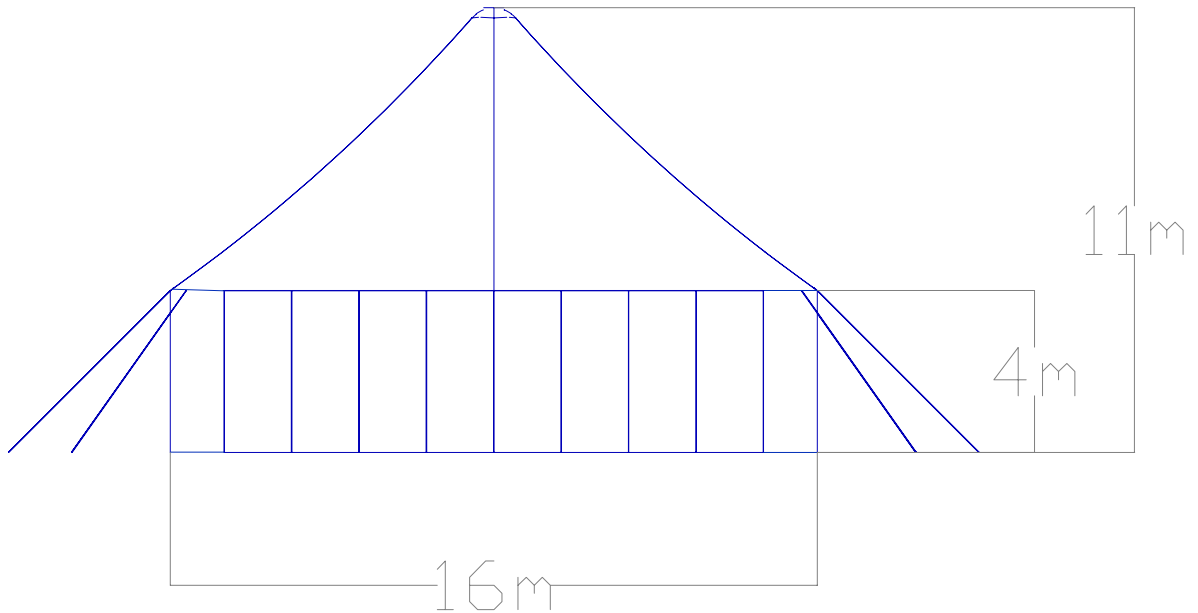

**A & J BIG TOP HIRE
DATA SHEET
16m x 26m**

www.ajbigtophire.com

01832 272065

**A & J BIG TOP HIRE
DATA SHEET
16m x 26m**

**A & J BIG TOP HIRE
DATA SHEET
16m x 26m**

**A & J BIG TOP HIRE
DATA SHEET
16m x 26m**