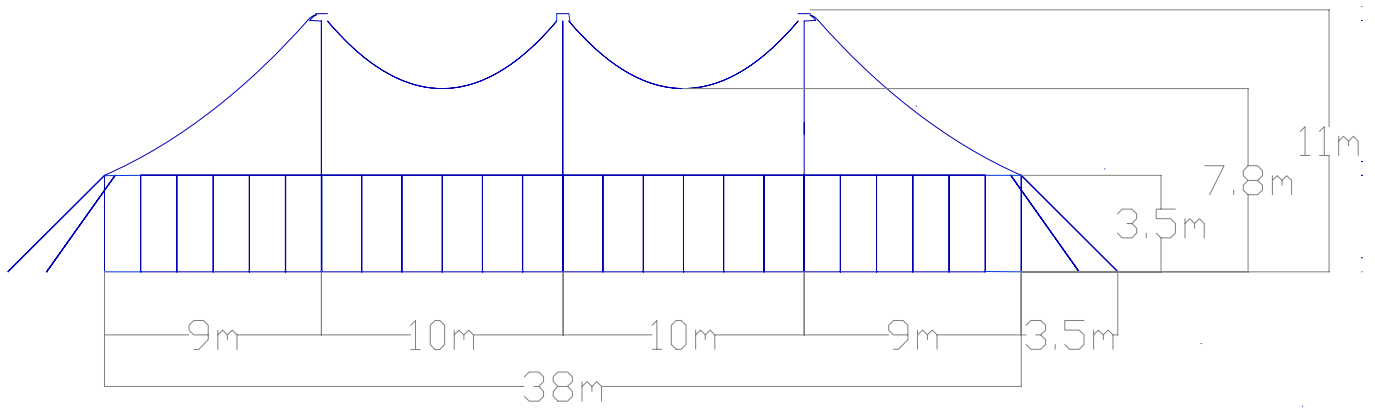

**A & J BIG TOP HIRE
DATA SHEET
18m x 38m**

www.ajbigtophire.com

01832 272065

**A & J BIG TOP HIRE
DATA SHEET
18m x 38m**

**A & J BIG TOP HIRE
DATA SHEET
18m x 38m**

**A & J BIG TOP HIRE
DATA SHEET
18m x 38m**