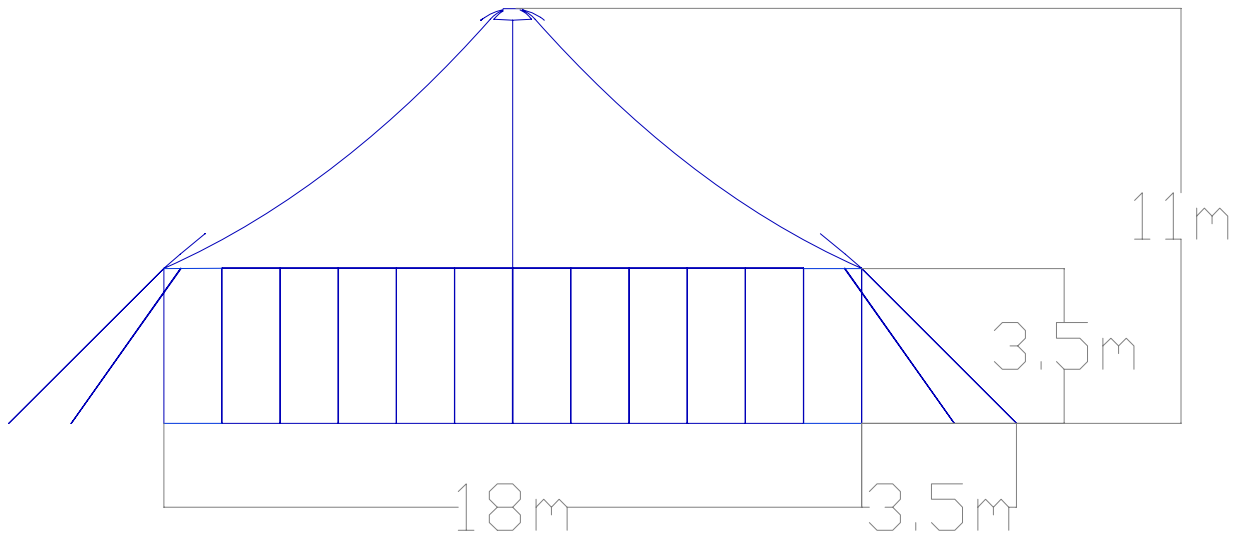

**A & J BIG TOP HIRE
DATA SHEET
18m x 38m**

www.ajbigtophire.com

01832 272065

**A & J BIG TOP HIRE
DATA SHEET
18m x 38m**

**A & J BIG TOP HIRE
DATA SHEET
18m x 38m**

**A & J BIG TOP HIRE
DATA SHEET
18m x 38m**