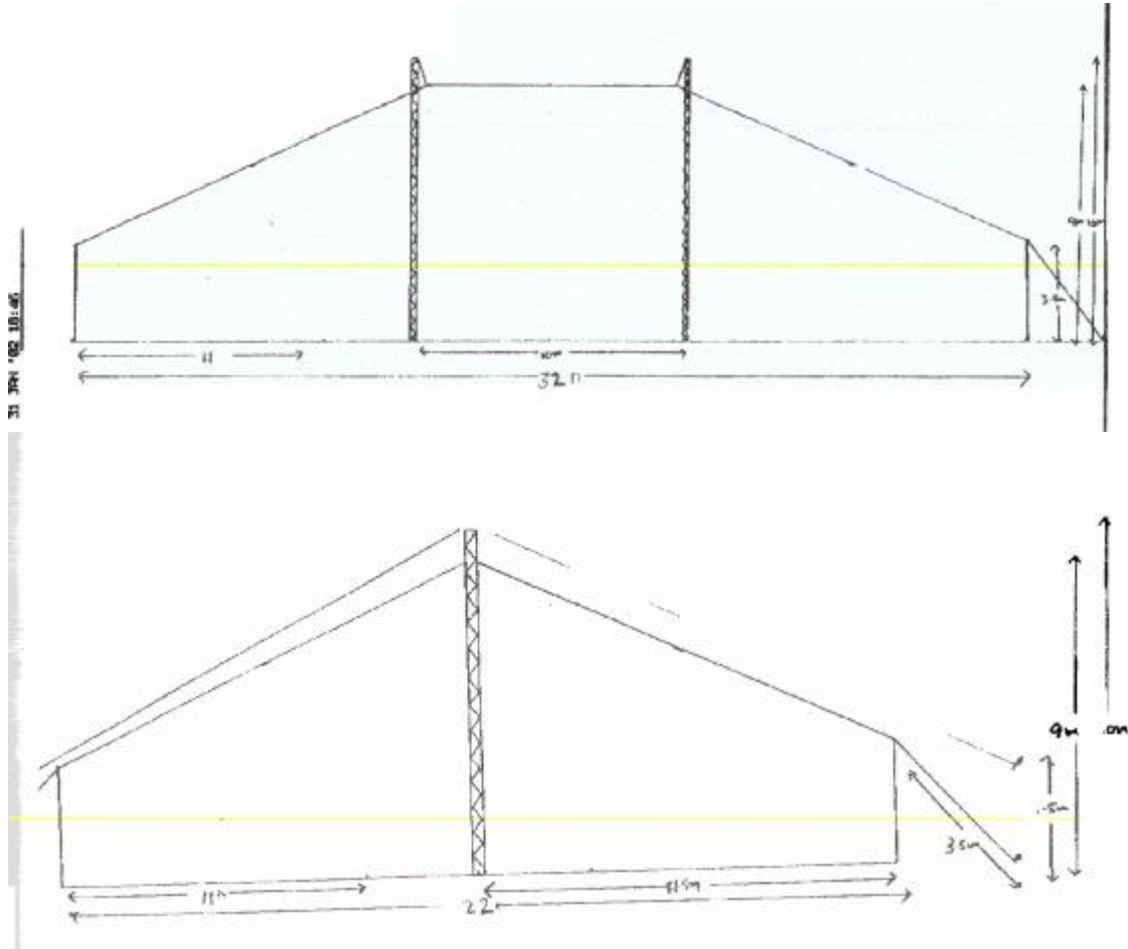

A & J BIG TOP HIRE DATA SHEET 32m X 22m

**A & J BIG TOP HIRE
DATA SHEET
32m X 22m**