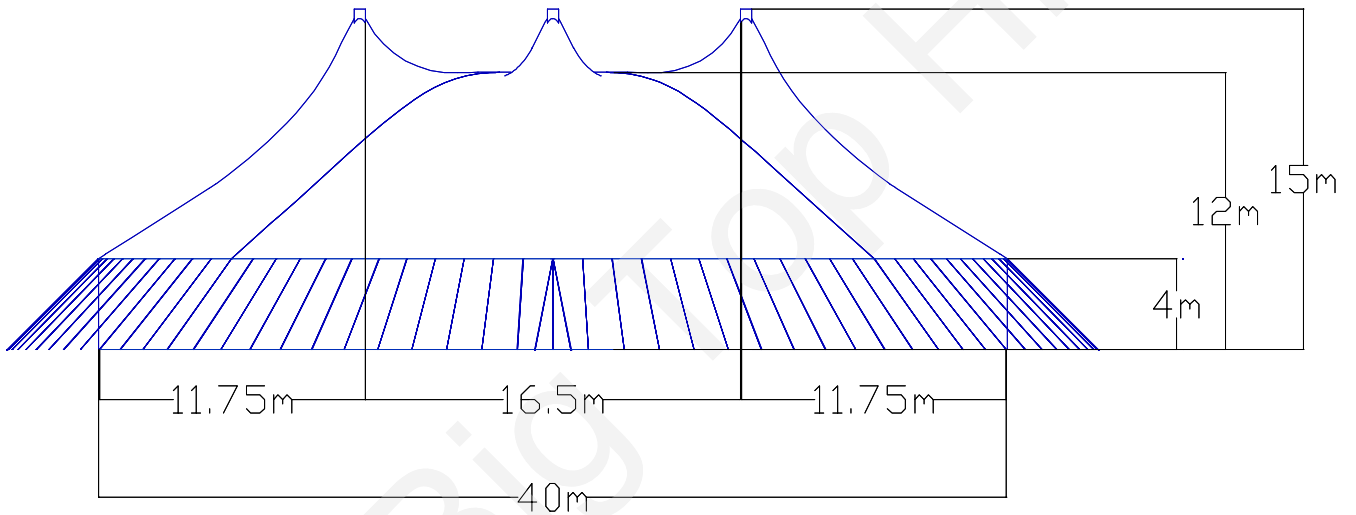

**A & J BIG TOP HIRE  
DATA SHEET  
40m x 40m**

[www.ajbigtophire.com](http://www.ajbigtophire.com)

01832 272065

**A & J BIG TOP HIRE  
DATA SHEET  
40m x 40m**

**A & J BIG TOP HIRE  
DATA SHEET  
40m x 40m**

**A & J BIG TOP HIRE  
DATA SHEET  
40m x 40m**