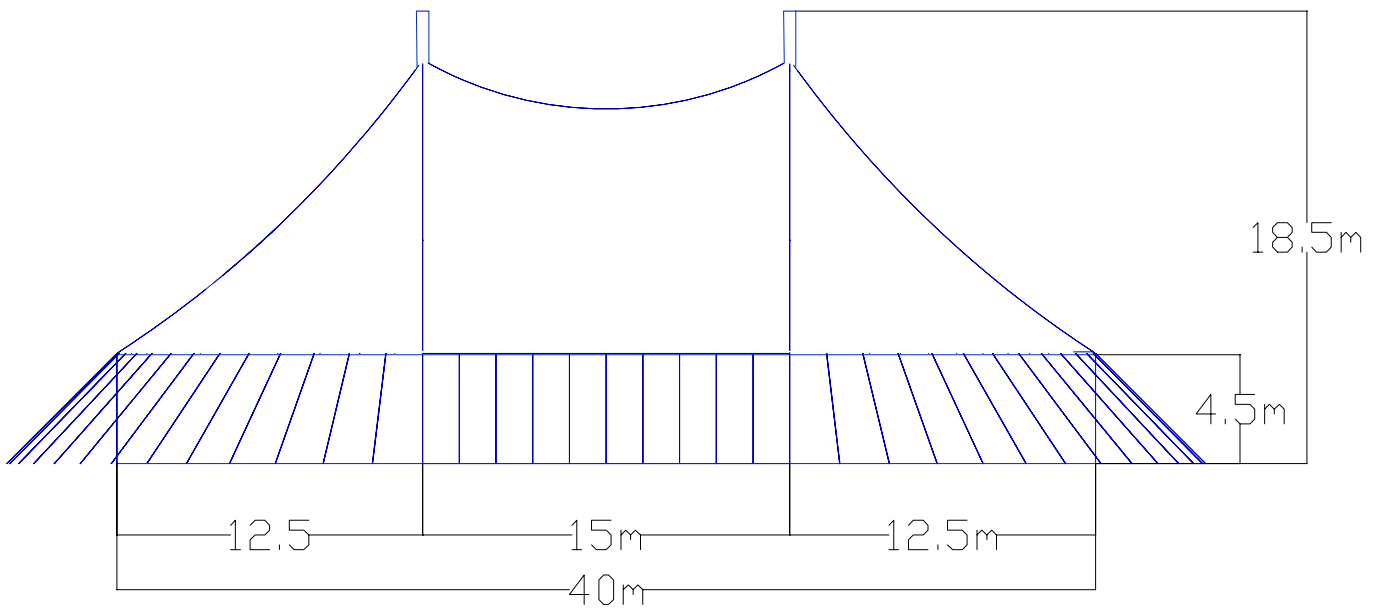

**A & J BIG TOP HIRE
DATA SHEET
45m x 40m**

**A & J BIG TOP HIRE
DATA SHEET
45m x 40m**

**A & J BIG TOP HIRE
DATA SHEET
45m x 40m**

www.ajbigtophire.com

01832 272065

**A & J BIG TOP HIRE
DATA SHEET
45m x 40m**