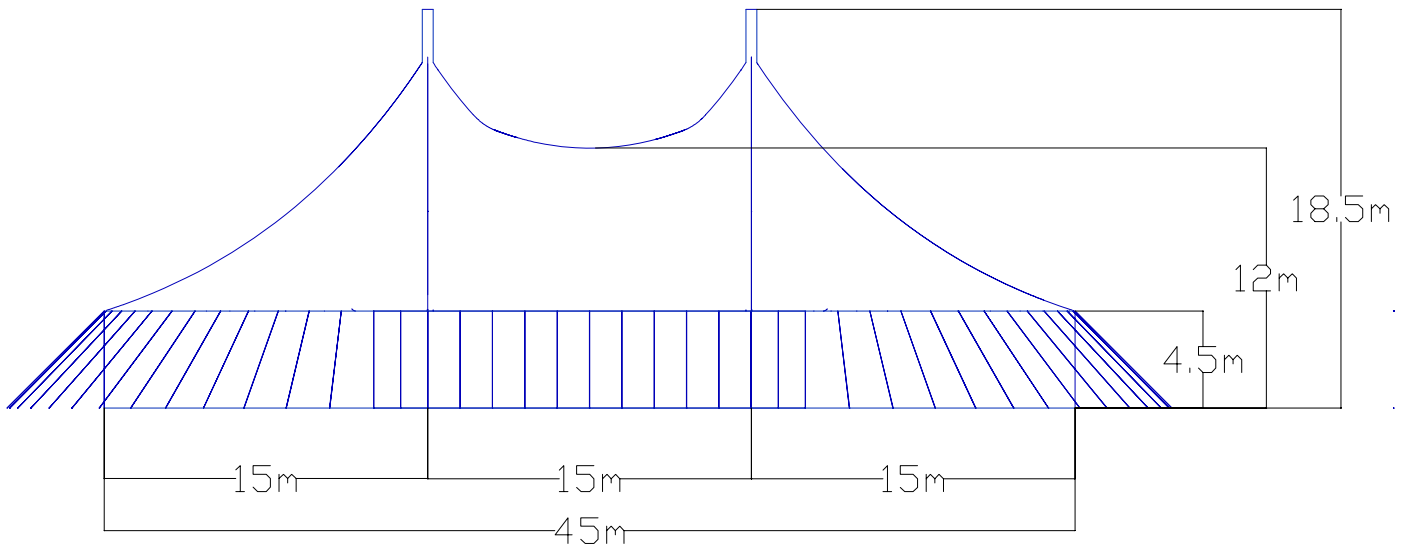

**A & J BIG TOP HIRE
DATA SHEET
45m x 40m**

**A & J BIG TOP HIRE
DATA SHEET
45m x 40m**

**A & J BIG TOP HIRE
DATA SHEET
45m x 40m**

www.ajbigtophire.com

01832 272065

**A & J BIG TOP HIRE
DATA SHEET
45m x 40m**