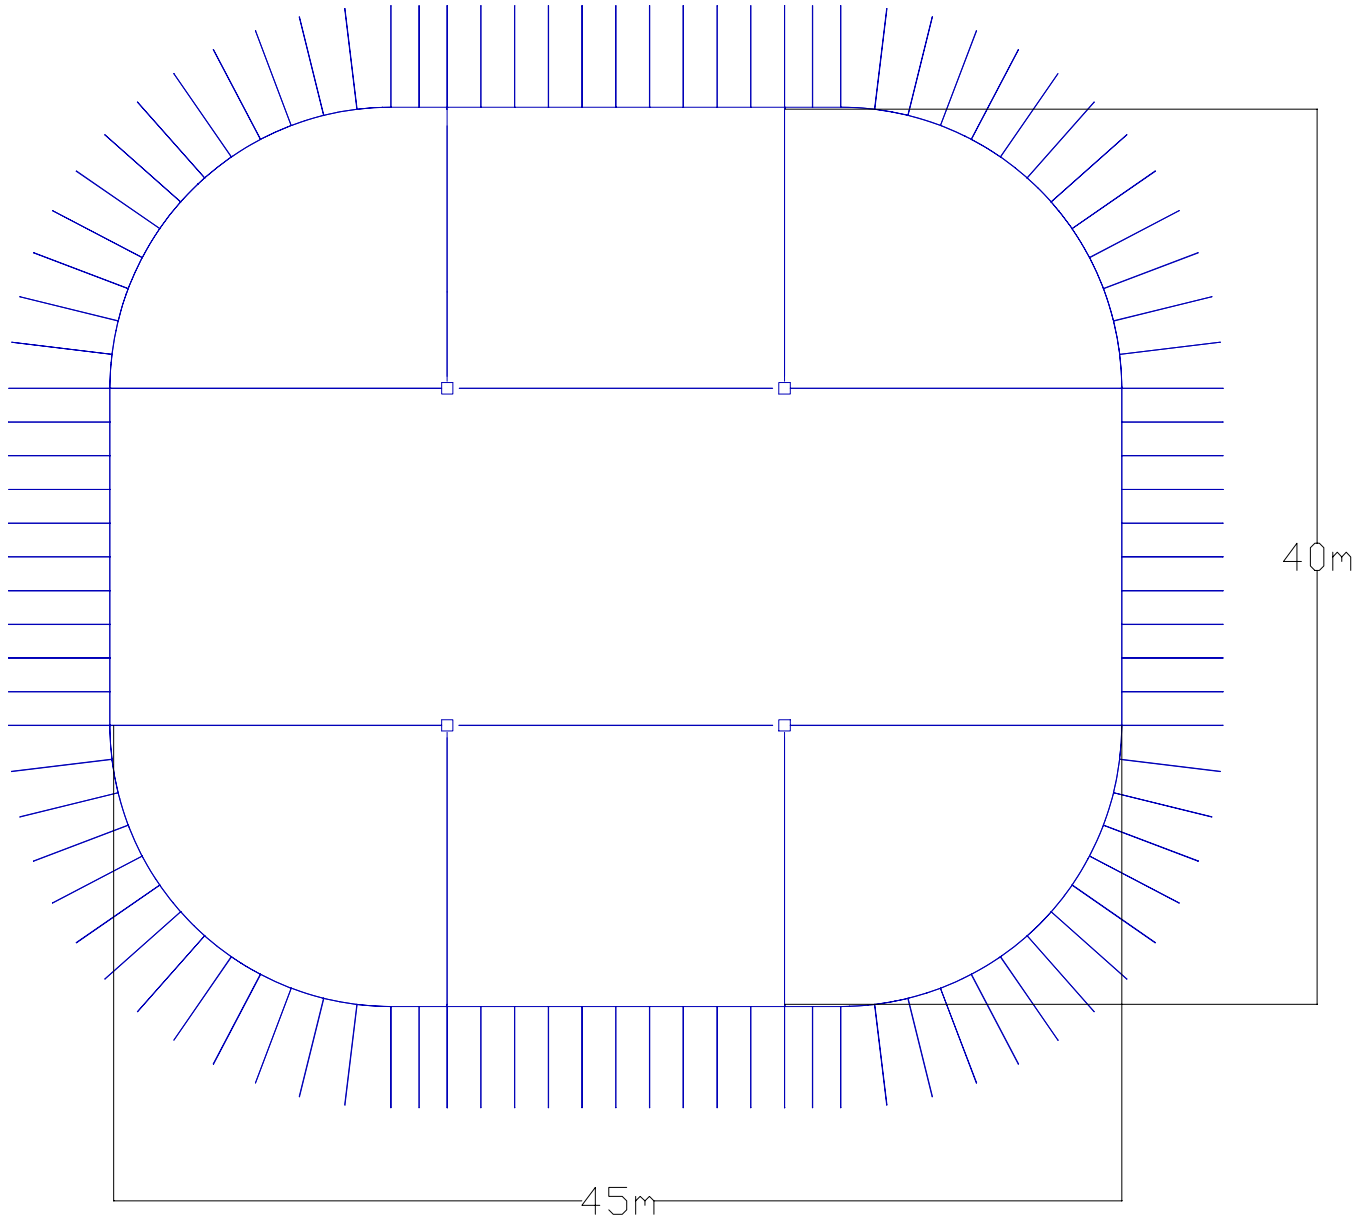

**A & J BIG TOP HIRE
DATA SHEET
45m x 40m**

**A & J BIG TOP HIRE
DATA SHEET
45m x 40m**

**A & J BIG TOP HIRE
DATA SHEET
45m x 40m**

www.ajbigtophire.com

01832 272065

**A & J BIG TOP HIRE
DATA SHEET
45m x 40m**