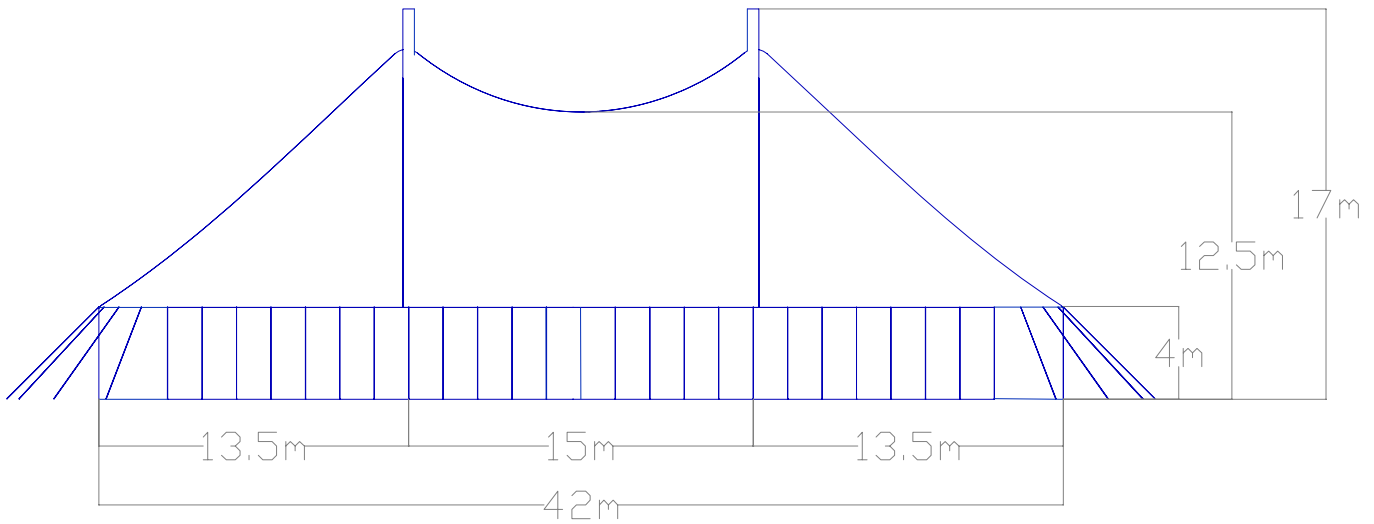

**A & J BIG TOP HIRE
DATA SHEET
42m x 27m**

**A & J BIG TOP HIRE
DATA SHEET
42m x 27m**

Big Top & Tent Hire Specialists

**A & J BIG TOP HIRE
DATA SHEET
42m x 27m**

**A & J BIG TOP HIRE
DATA SHEET
42m x 27m**