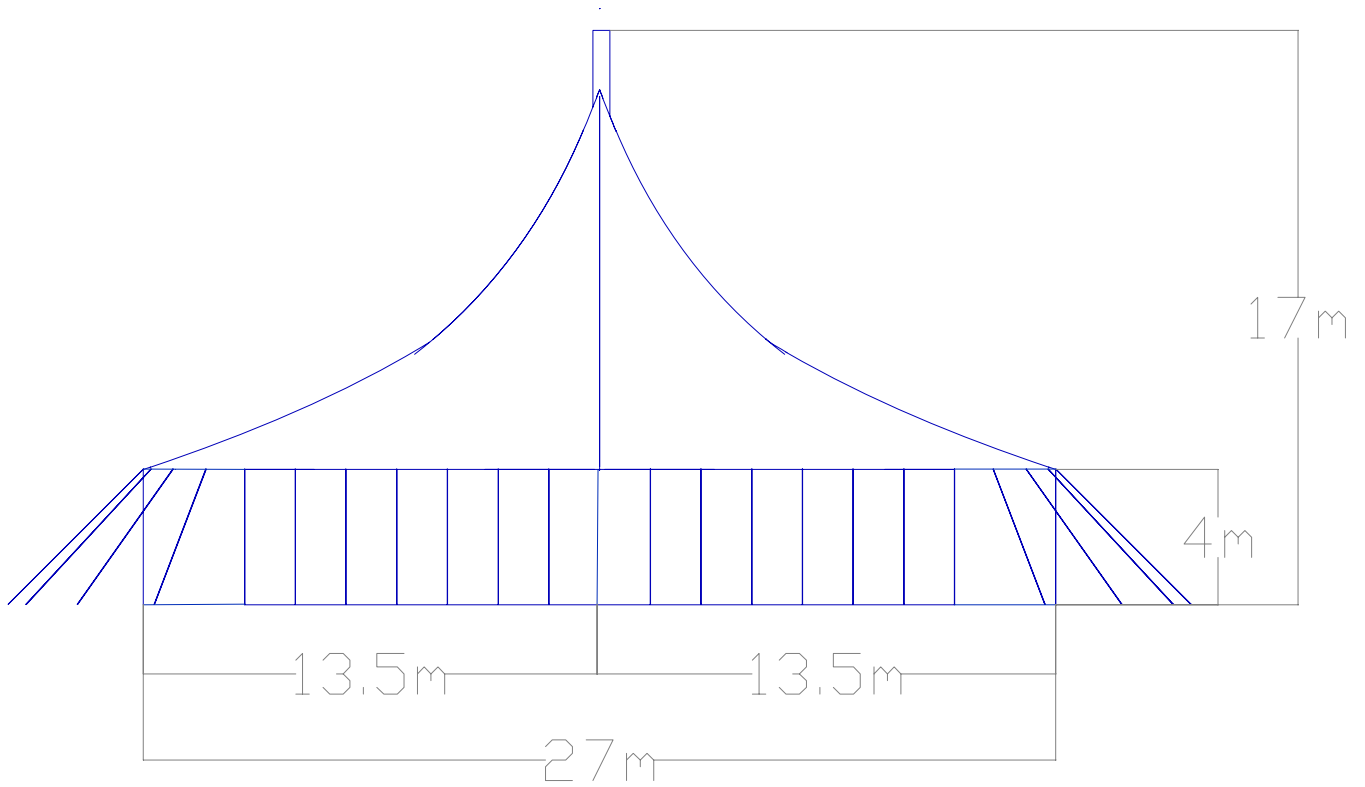

**A & J BIG TOP HIRE
DATA SHEET
42m x 27m**

**A & J BIG TOP HIRE
DATA SHEET
42m x 27m**

Big Top & Tent Hire Specialists

**A & J BIG TOP HIRE
DATA SHEET
42m x 27m**

**A & J BIG TOP HIRE
DATA SHEET
42m x 27m**