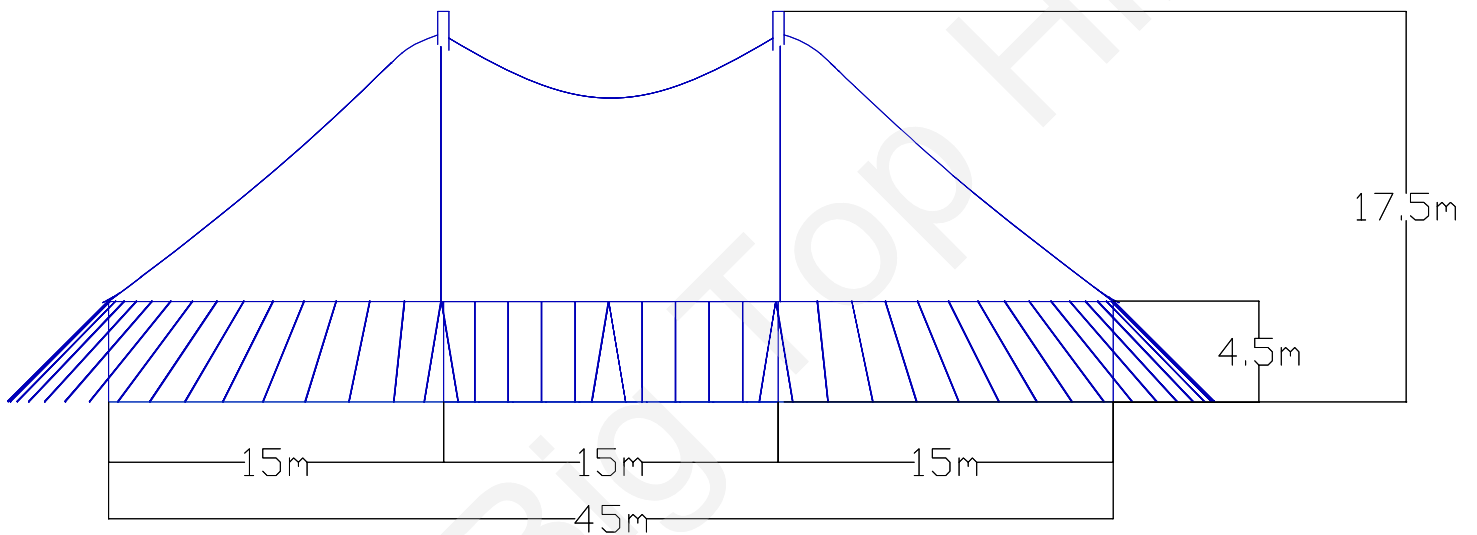

**A & J BIG TOP HIRE
DATA SHEET
45m x 60m**

www.ajbigtophire.com

01832 272065

**A & J BIG TOP HIRE
DATA SHEET
45m x 60m**

**A & J BIG TOP HIRE
DATA SHEET
45m x 60m**

**A & J BIG TOP HIRE
DATA SHEET
45m x 60m**

**A & J BIG TOP HIRE
DATA SHEET
45m x 60m**

www.ajbigtophire.com

01832 272065