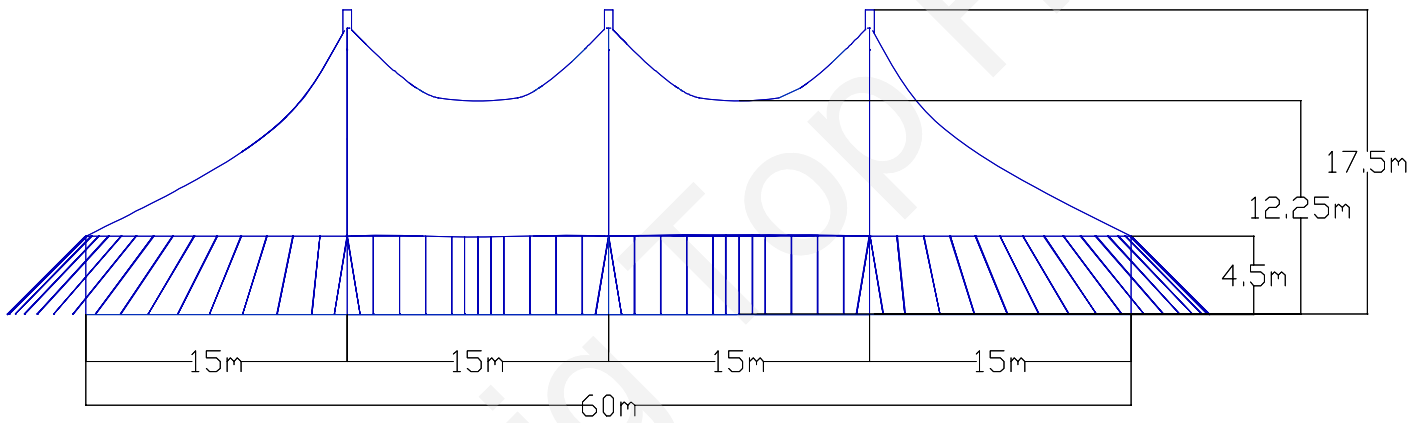

**A & J BIG TOP HIRE
DATA SHEET
45m x 60m**

www.ajbigtophire.com

01832 272065

**A & J BIG TOP HIRE
DATA SHEET
45m x 60m**

**A & J BIG TOP HIRE
DATA SHEET
45m x 60m**

**A & J BIG TOP HIRE
DATA SHEET
45m x 60m**

**A & J BIG TOP HIRE
DATA SHEET
45m x 60m**

www.ajbigtophire.com

01832 272065