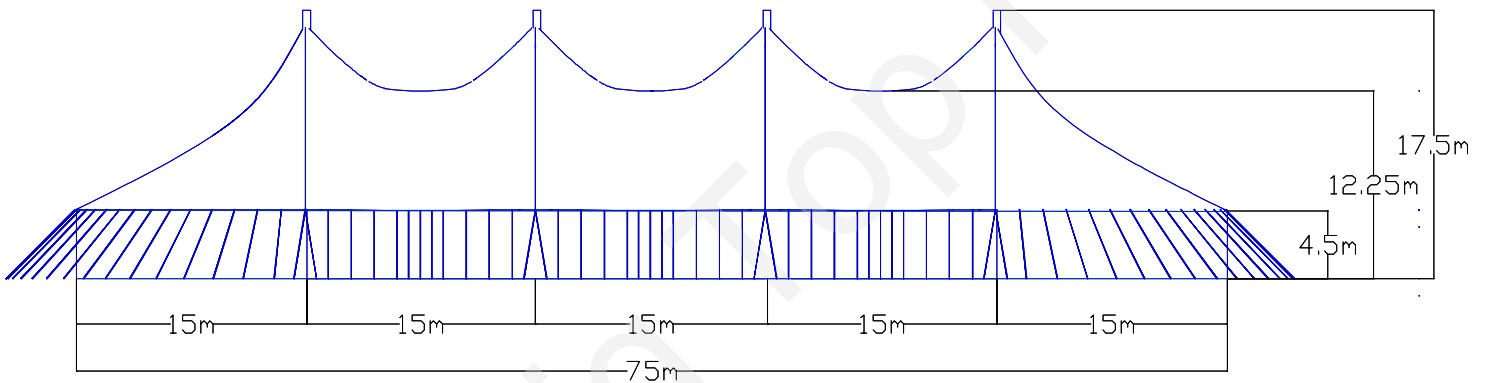

**A & J BIG TOP HIRE  
DATA SHEET  
45m x 75m**

[www.ajbigtophire.com](http://www.ajbigtophire.com)

01832 272065

**A & J BIG TOP HIRE  
DATA SHEET  
45m x 75m**

**A & J BIG TOP HIRE  
DATA SHEET  
45m x 75m**

**A & J BIG TOP HIRE  
DATA SHEET  
45m x 75m**

**A & J BIG TOP HIRE  
DATA SHEET  
45m x 75m**

[www.ajbigtophire.com](http://www.ajbigtophire.com)

01832 272065