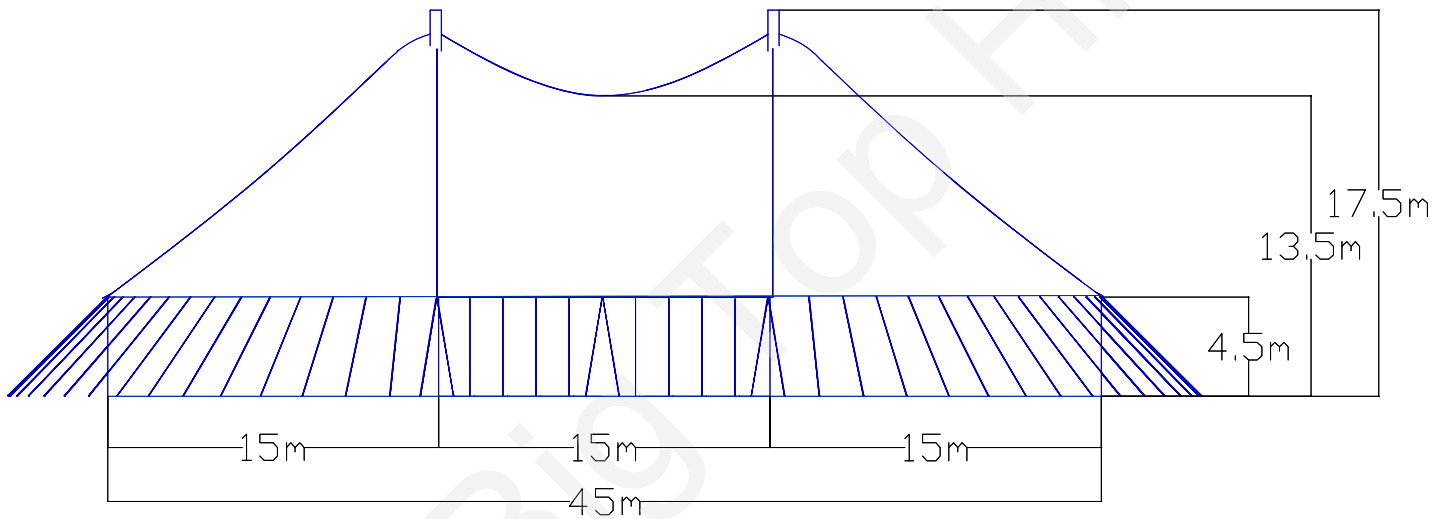

**A & J BIG TOP HIRE  
DATA SHEET  
45m x 75m**

[www.ajbigtophire.com](http://www.ajbigtophire.com)

01832 272065

**A & J BIG TOP HIRE  
DATA SHEET  
45m x 75m**

**A & J BIG TOP HIRE  
DATA SHEET  
45m x 75m**

**A & J BIG TOP HIRE  
DATA SHEET  
45m x 75m**

**A & J BIG TOP HIRE  
DATA SHEET  
45m x 75m**

[www.ajbigtophire.com](http://www.ajbigtophire.com)

01832 272065