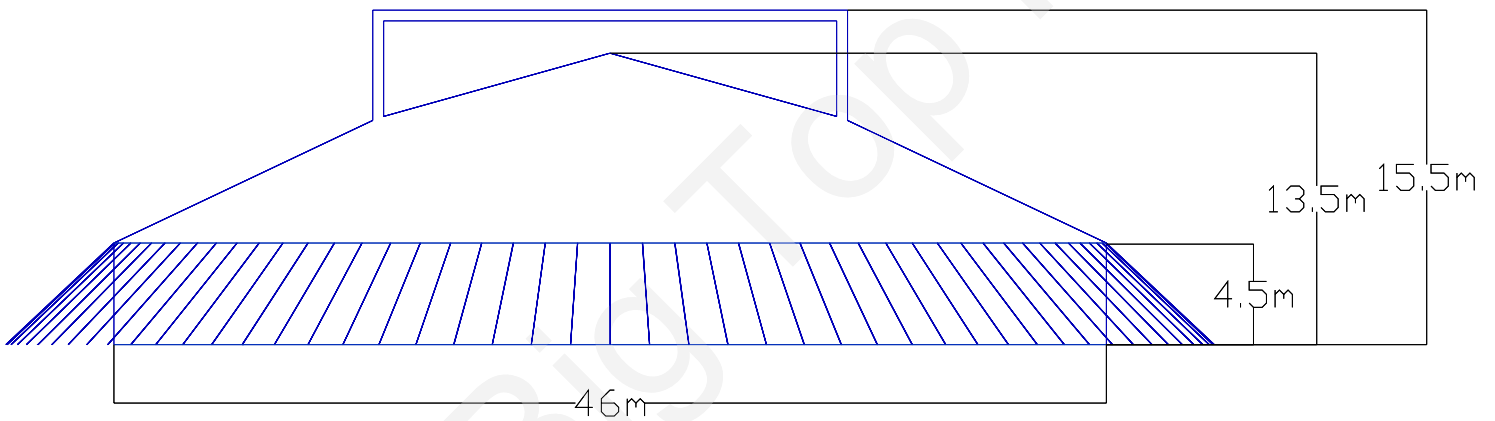

**A & J BIG TOP HIRE  
DATA SHEET  
46m x 46m**

[www.ajbigtophire.com](http://www.ajbigtophire.com)

01832 272065

**A & J BIG TOP HIRE  
DATA SHEET  
46m x 46m**

[www.ajbigtophire.com](http://www.ajbigtophire.com)

01832 272065

**A & J BIG TOP HIRE  
DATA SHEET  
46m x 46m**

**A & J BIG TOP HIRE  
DATA SHEET  
46m x 46m**

[www.ajbigtophire.com](http://www.ajbigtophire.com)

01832 272065