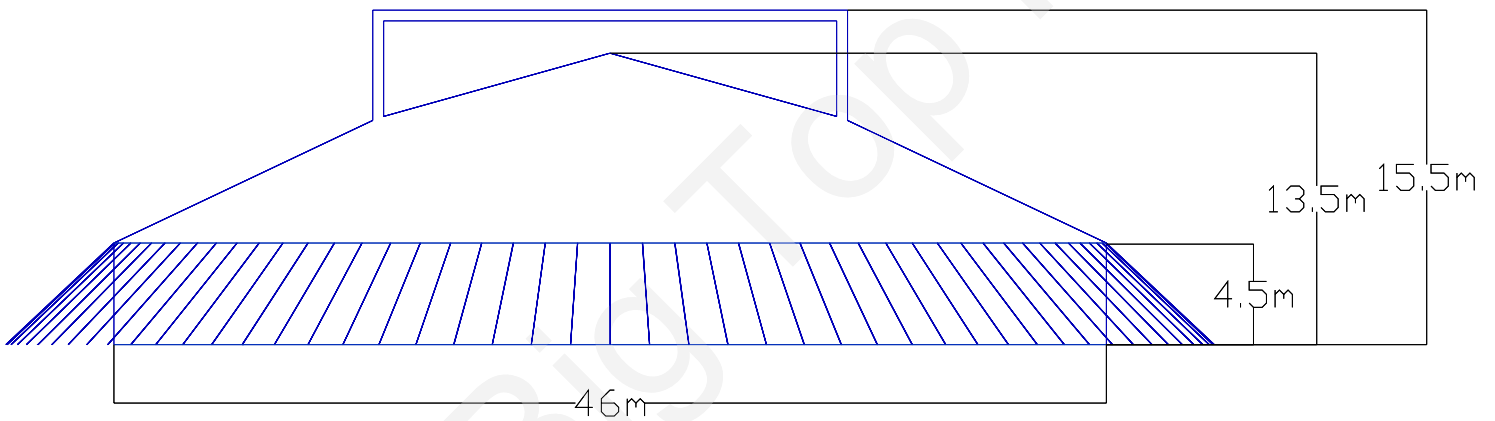

**A & J BIG TOP HIRE
DATA SHEET
46m x 46m**