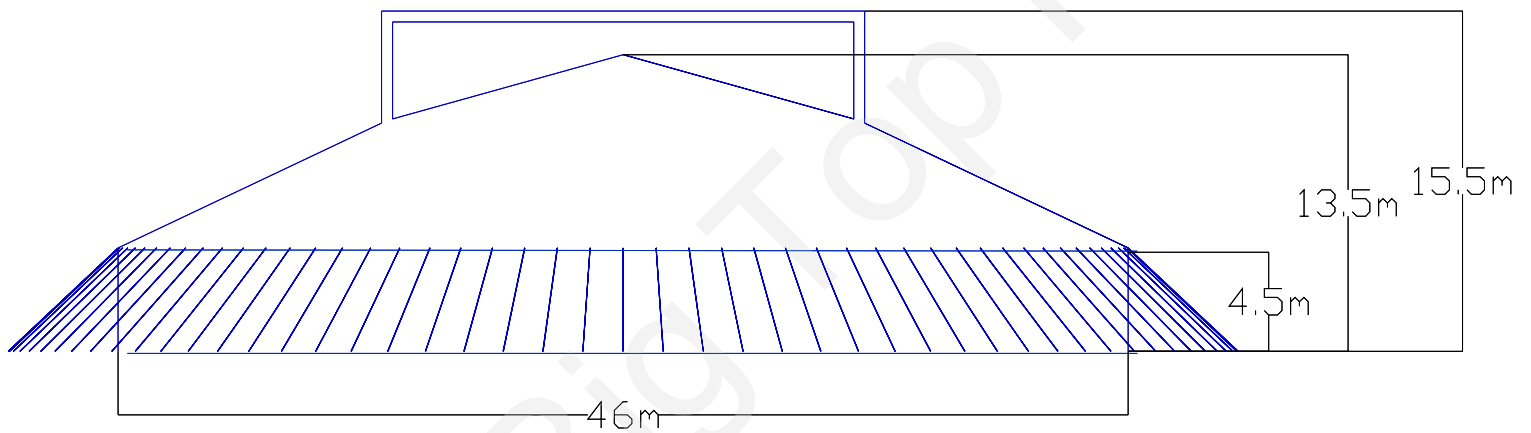

**A & J BIG TOP HIRE
DATA SHEET
46m x 61m**

www.ajbigtophire.com

01832 272065

**A & J BIG TOP HIRE
DATA SHEET
46m x 61m**

www.ajbigtophire.com

01832 272065

**A & J BIG TOP HIRE
DATA SHEET
46m x 61m**

**A & J BIG TOP HIRE
DATA SHEET
46m x 61m**