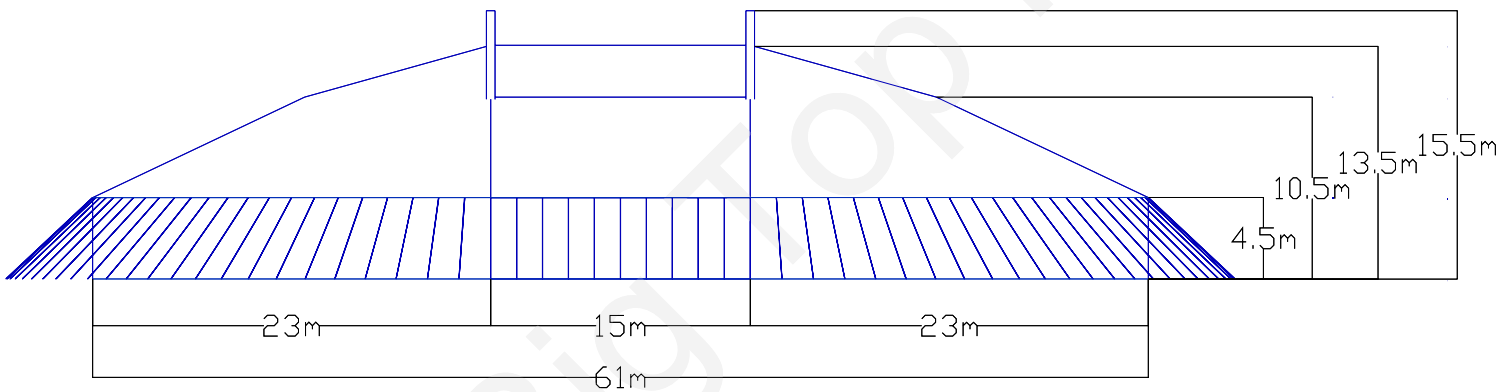

**A & J BIG TOP HIRE
DATA SHEET
46m x 61m**

www.ajbigtophire.com

01832 272065

**A & J BIG TOP HIRE
DATA SHEET
46m x 61m**

www.ajbigtophire.com

01832 272065

**A & J BIG TOP HIRE
DATA SHEET
46m x 61m**

**A & J BIG TOP HIRE
DATA SHEET
46m x 61m**