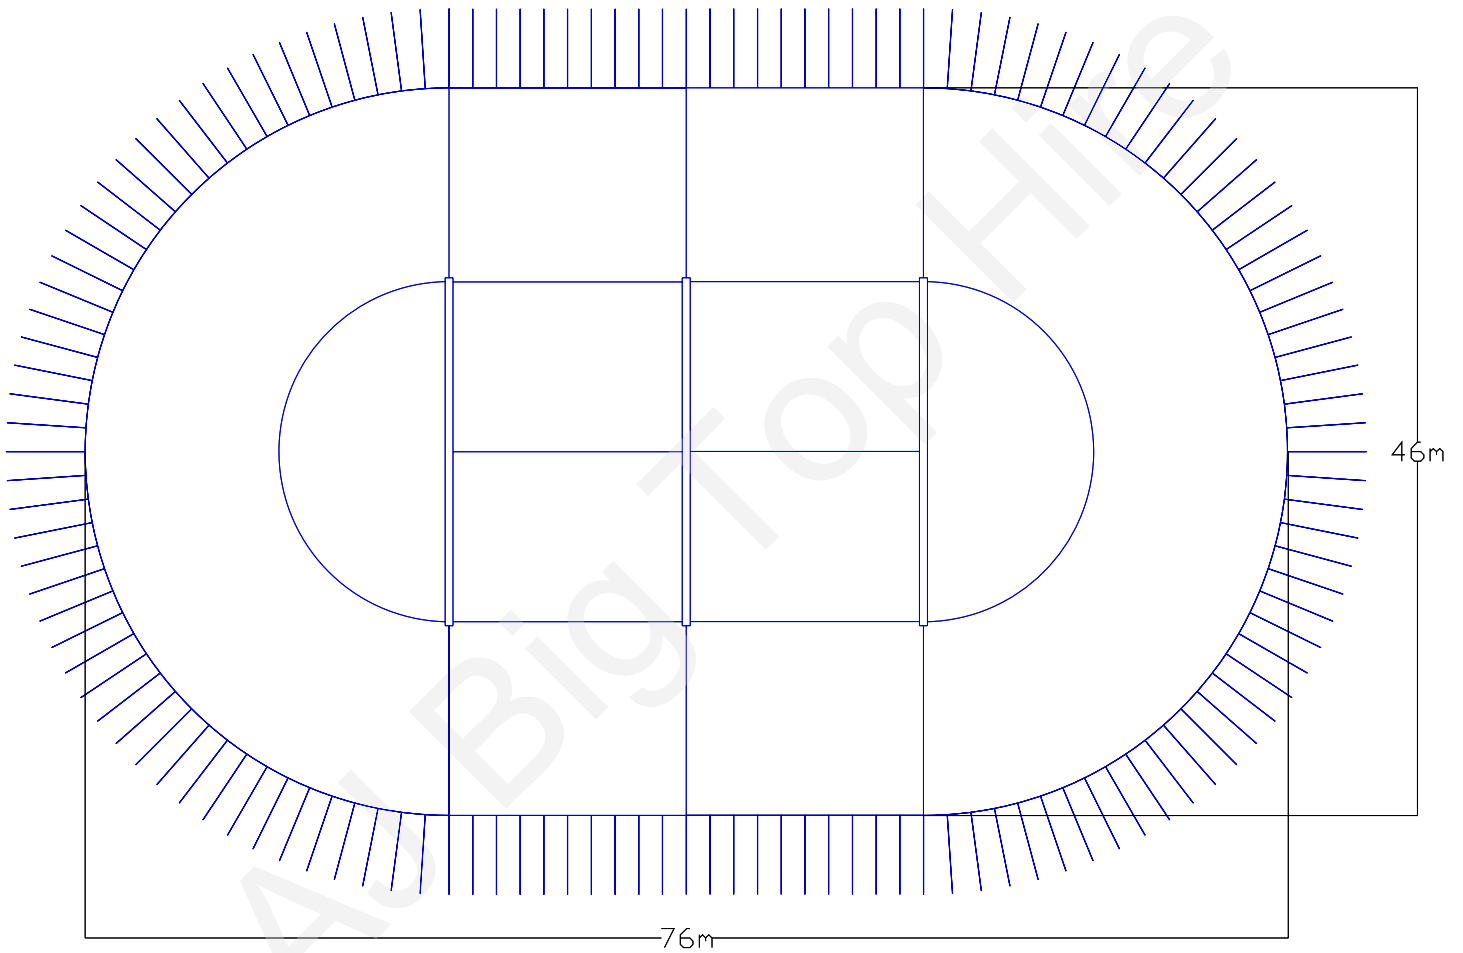

**A & J BIG TOP HIRE
DATA SHEET
46m x 76m**

www.ajbigtophire.com

01832 272065

**A & J BIG TOP HIRE
DATA SHEET
46m x 76m**

www.ajbigtophire.com

01832 272065

**A & J BIG TOP HIRE
DATA SHEET
46m x 76m**

www.ajbigtophire.com

01832 272065

**A & J BIG TOP HIRE
DATA SHEET
46m x 76m**

www.ajbigtophire.com

01832 272065