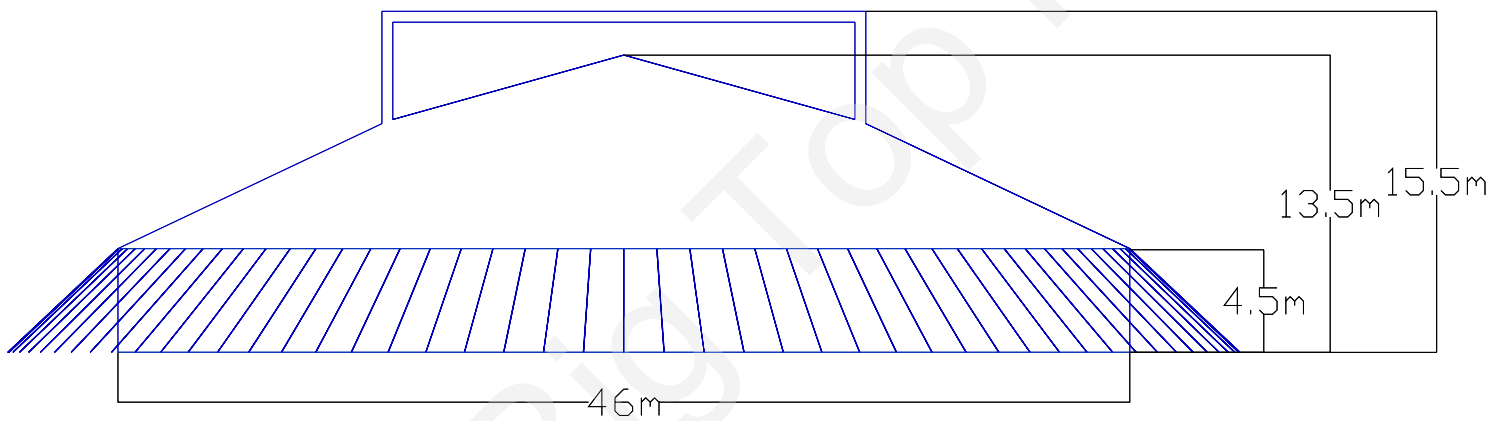

**A & J BIG TOP HIRE
DATA SHEET
46m x 76m**

www.ajbigtophire.com

01832 272065

**A & J BIG TOP HIRE
DATA SHEET
46m x 76m**

www.ajbigtophire.com

01832 272065

**A & J BIG TOP HIRE
DATA SHEET
46m x 76m**

www.ajbigtophire.com

01832 272065

**A & J BIG TOP HIRE
DATA SHEET
46m x 76m**

www.ajbigtophire.com

01832 272065