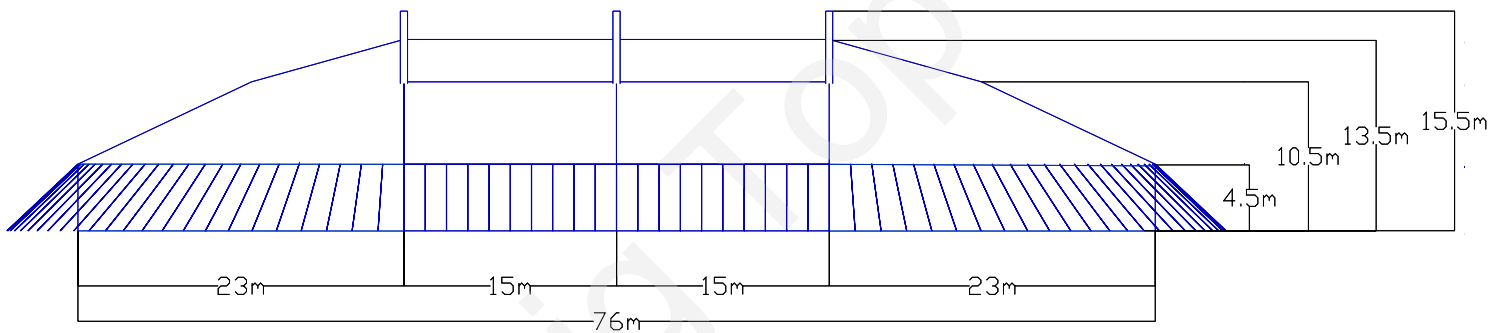

**A & J BIG TOP HIRE
DATA SHEET
46m x 76m**

www.ajbigtophire.com

01832 272065

**A & J BIG TOP HIRE
DATA SHEET
46m x 76m**

www.ajbigtophire.com

01832 272065

**A & J BIG TOP HIRE
DATA SHEET
46m x 76m**

www.ajbigtophire.com

01832 272065

**A & J BIG TOP HIRE
DATA SHEET
46m x 76m**

www.ajbigtophire.com

01832 272065