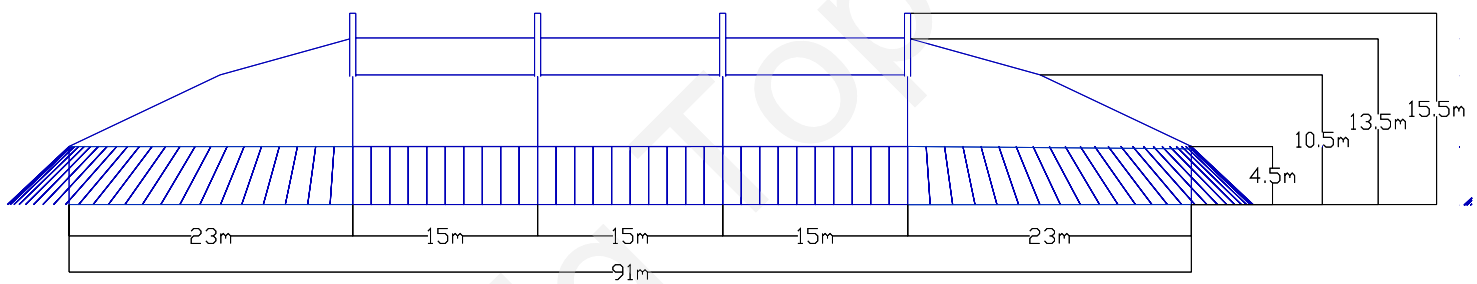

01832 272065

**A & J BIG TOP HIRE  
DATA SHEET  
46m x 91m**

[www.ajbigtophire.com](http://www.ajbigtophire.com)

01832 272065

**A & J BIG TOP HIRE  
DATA SHEET  
46m x 91m**

[www.ajbigtophire.com](http://www.ajbigtophire.com)