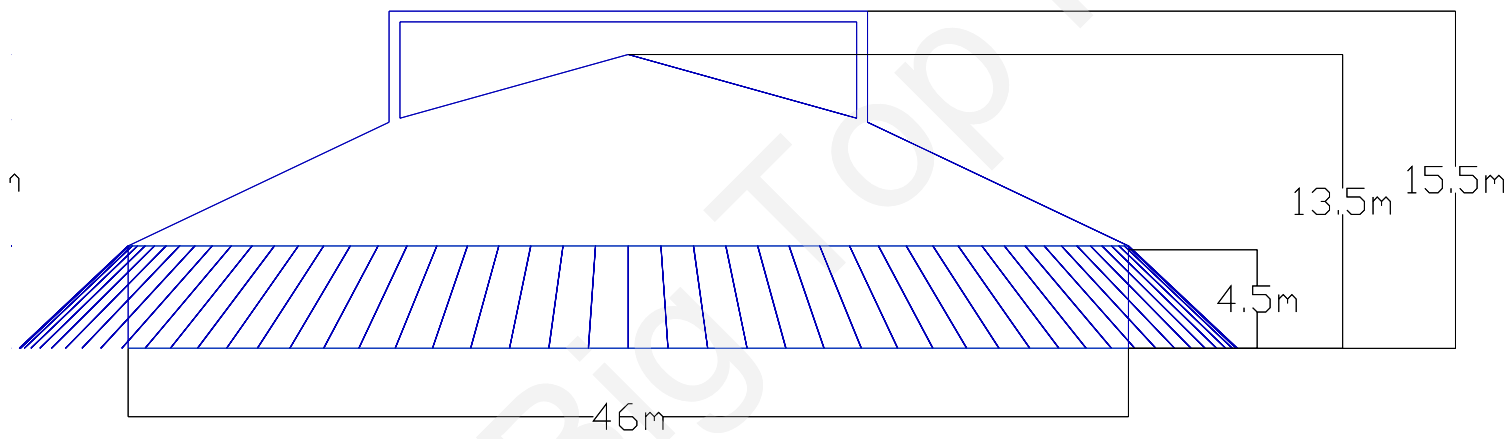

**A & J BIG TOP HIRE  
DATA SHEET  
46m x 91m**

[www.ajbigtophire.com](http://www.ajbigtophire.com)

01832 272065

**A & J BIG TOP HIRE  
DATA SHEET  
46m x 91m**

[www.ajbigtophire.com](http://www.ajbigtophire.com)

01832 272065

**A & J BIG TOP HIRE  
DATA SHEET  
46m x 91m**

[www.ajbigtophire.com](http://www.ajbigtophire.com)

01832 272065

**A & J BIG TOP HIRE  
DATA SHEET  
46m x 91m**

[www.ajbigtophire.com](http://www.ajbigtophire.com)