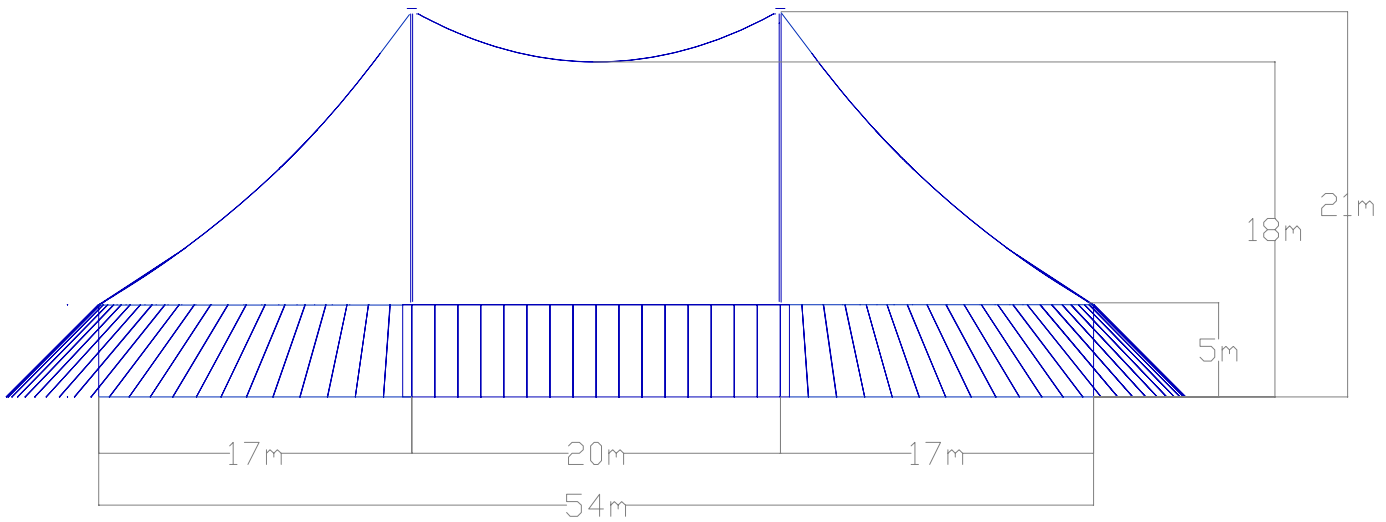

**A & J BIG TOP HIRE
DATA SHEET
54m x 54m**

**A & J BIG TOP HIRE
DATA SHEET
54m x 54m**

**A & J BIG TOP HIRE
DATA SHEET
54m x 54m**

A & J BIG TOP HIRE DATA SHEET 54m x 54m

www.ajbigtophire.com

01832 272065