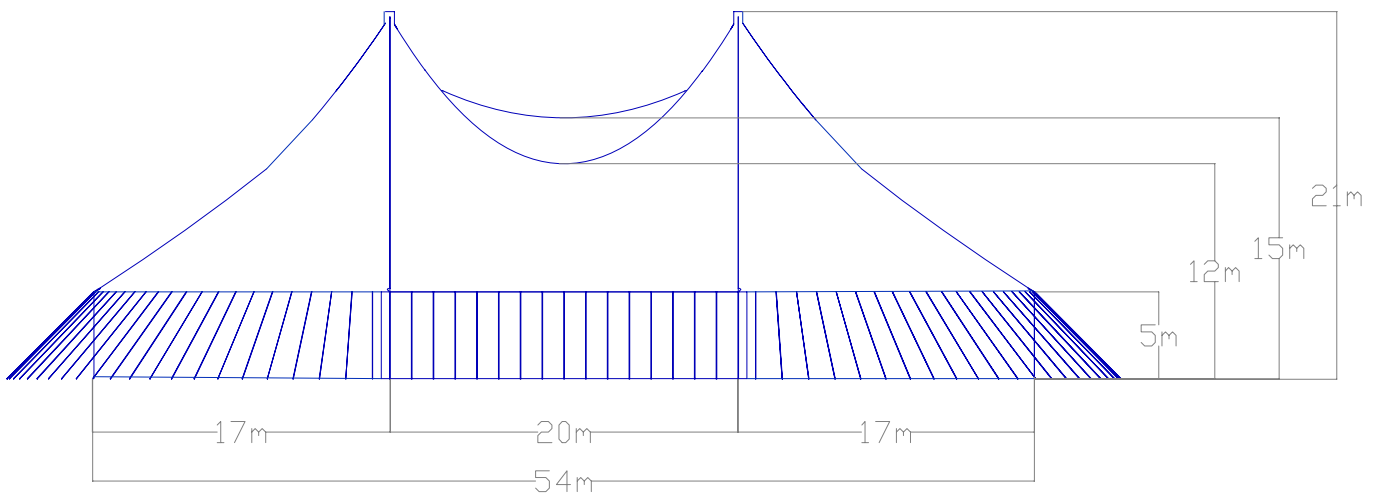

**A & J BIG TOP HIRE
DATA SHEET
54m x 54m**

**A & J BIG TOP HIRE
DATA SHEET
54m x 54m**

**A & J BIG TOP HIRE
DATA SHEET
54m x 54m**

A & J BIG TOP HIRE DATA SHEET 54m x 54m

www.ajbigtophire.com

01832 272065