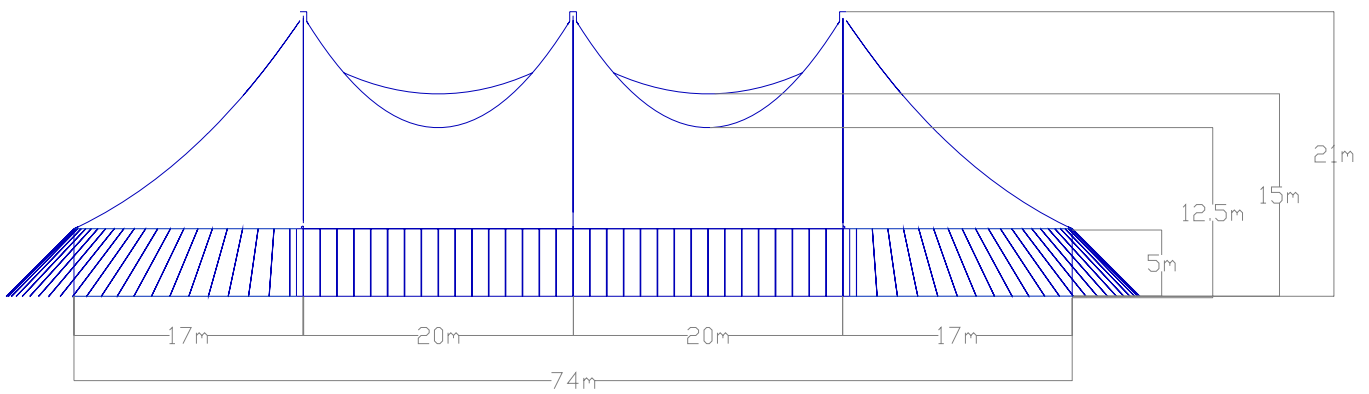

**A & J BIG TOP HIRE
DATA SHEET
54m x 74m**

www.ajbigtophire.com

01832 272065

**A & J BIG TOP HIRE
DATA SHEET
54m x 74m**

**A & J BIG TOP HIRE
DATA SHEET
54m x 74m**

www.ajbigtophire.com

01832 272065

**A & J BIG TOP HIRE
DATA SHEET
54m x 74m**