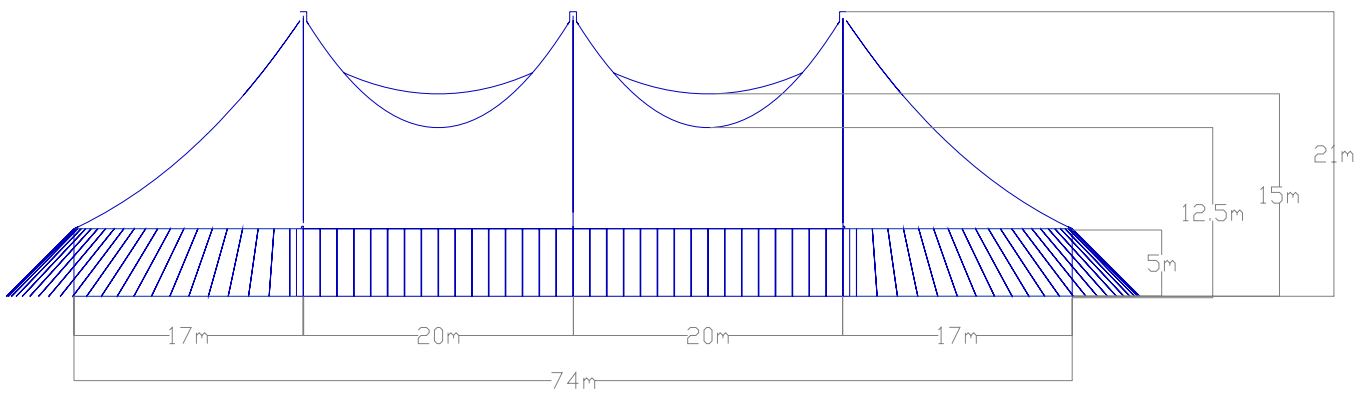

**A & J BIG TOP HIRE
DATA SHEET
54m x 74m**

www.ajbigtophire.com

01832 272065

**A & J BIG TOP HIRE
DATA SHEET
54m x 74m**

**A & J BIG TOP HIRE
DATA SHEET
54m x 74m**

**A & J BIG TOP HIRE
DATA SHEET
54m x 74m**