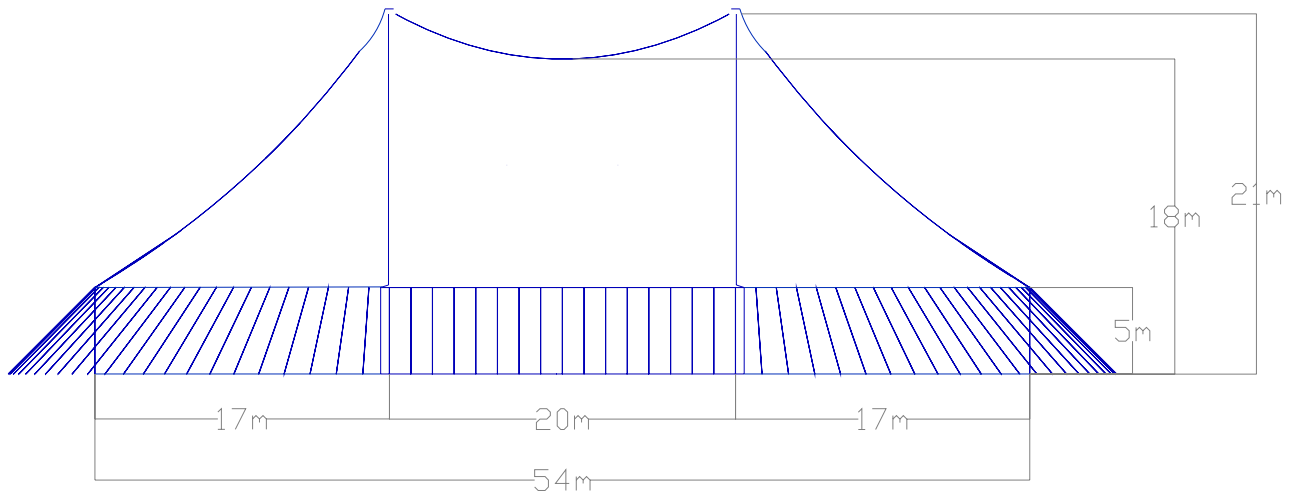

**A & J BIG TOP HIRE  
DATA SHEET  
54m x 94m**

[www.ajbigtophire.com](http://www.ajbigtophire.com)

01832 272065

**A & J BIG TOP HIRE  
DATA SHEET  
54m x 94m**

**A & J BIG TOP HIRE  
DATA SHEET  
54m x 94m**

**A & J BIG TOP HIRE  
DATA SHEET  
54m x 94m**

[www.ajbigtophire.com](http://www.ajbigtophire.com)

01832 272065