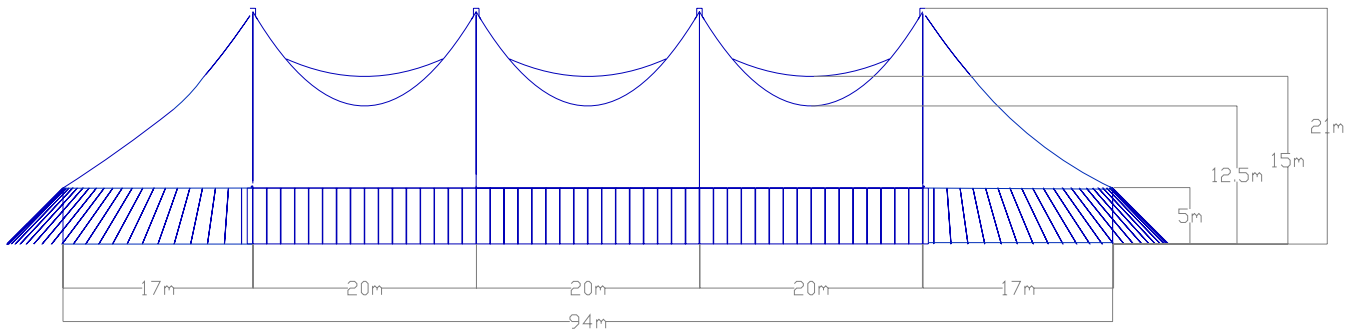

**A & J BIG TOP HIRE  
DATA SHEET  
54m x 94m**

[www.ajbigtophire.com](http://www.ajbigtophire.com)

01832 272065

**A & J BIG TOP HIRE  
DATA SHEET  
54m x 94m**

**A & J BIG TOP HIRE  
DATA SHEET  
54m x 94m**

**A & J BIG TOP HIRE  
DATA SHEET  
54m x 94m**

[www.ajbigtophire.com](http://www.ajbigtophire.com)

01832 272065